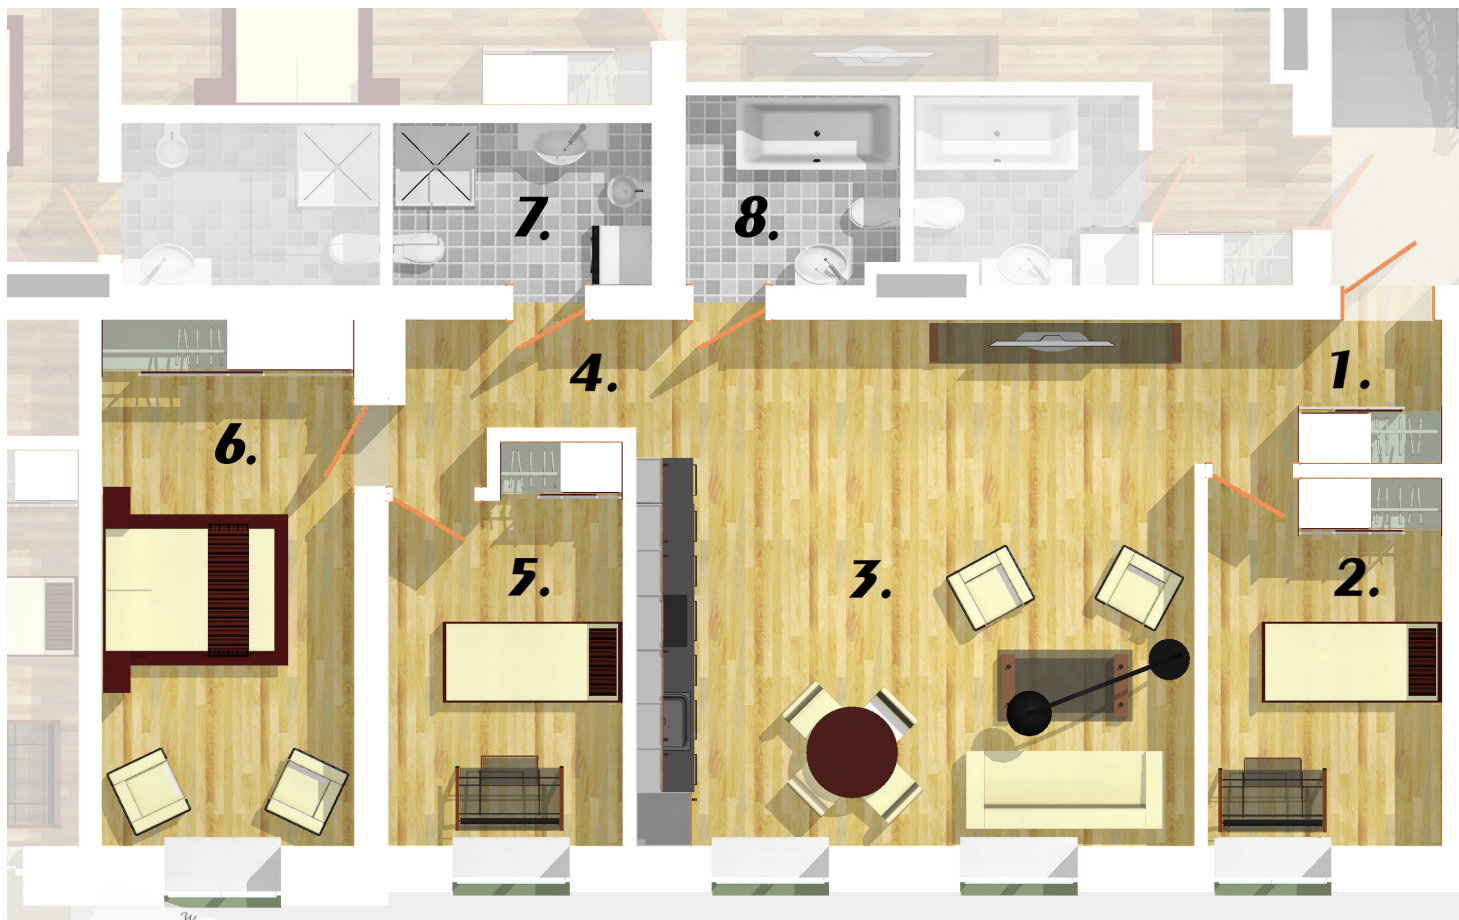

EKLEKTIKAS PĒRLE
ELIZABETES REZIDENCE

VIETA KOMENTĀRIEM

.....

.....

.....

.....

.....

.....

.....

.....

.....

.....

Dzīvoklis Nr.9

Stāvs: 4
Istabu skaits: 4

Nr.	Nosaukums	Platība
1	Priekšnams	4,40 m²
2	Guļamistaba	10,63 m²
3	Dzīvojamā istaba + virtuve	36,21 m²
4	Gāitenis	3,84 m²
5	Guļamistaba	10,86 m²
6	Guļamistaba	16,41 m²
7	Vannas istaba	5,17 m²
8	Vannas istaba	5,07 m²

Kopējā platība: 92,59 m²