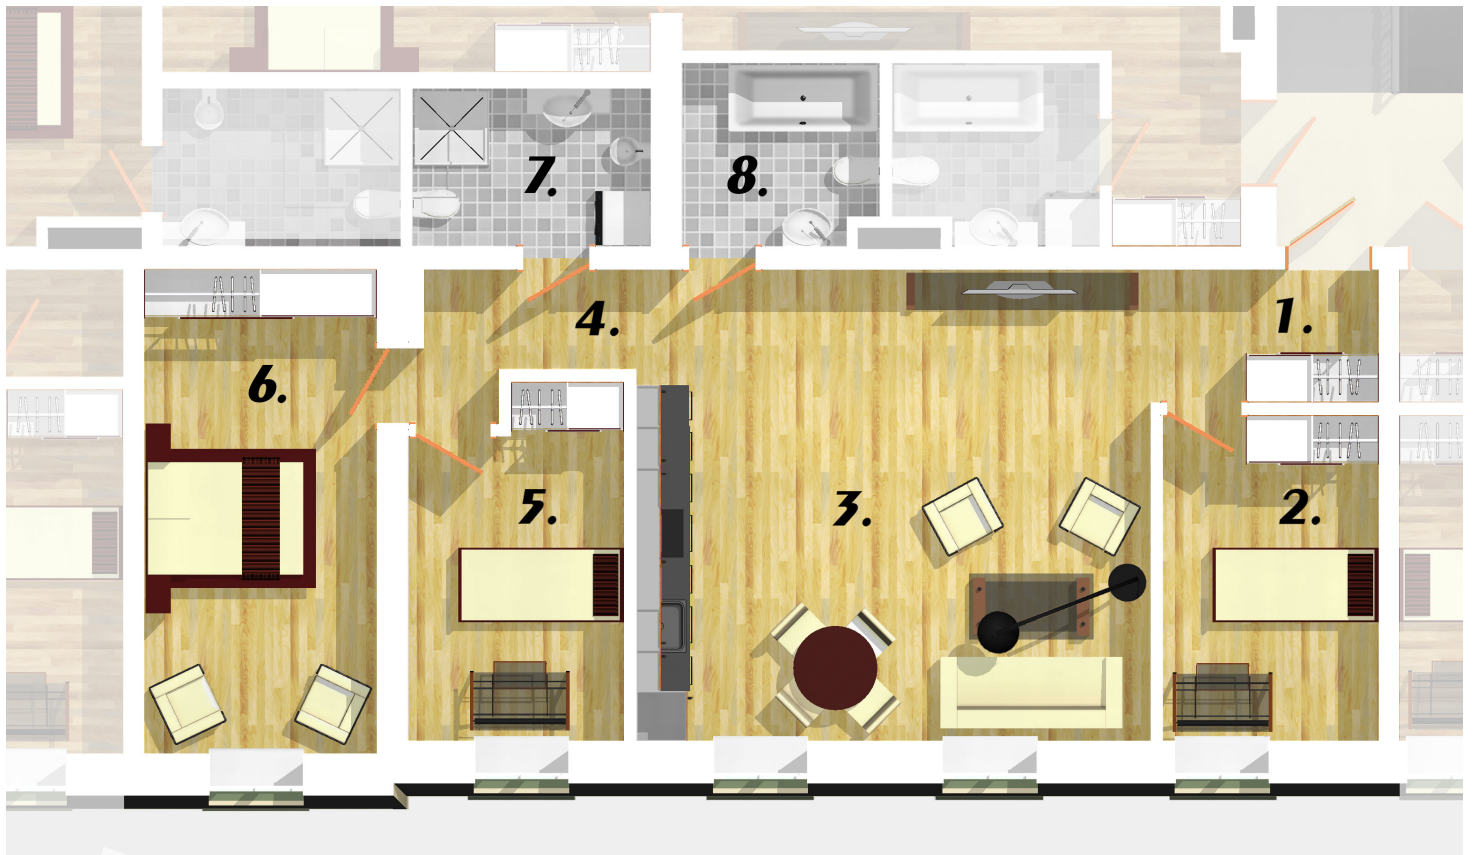

EKLEKTIKAS PĒRLE
ELIZABETES REZIDENCE

VIETA KOMENTĀRIEM

.....

.....

.....

.....

.....

.....

.....

.....

.....

.....

Dzīvoklis Nr.29

Stāvs: 6
Istabu skaits: 4

Nr.	Nosaukums	Platība
1	Prīekšnams	4,40 m²
2	Guļamistaba	10,63 m²
3	Dzīvojamā istaba + virtuve	36,20 m²
4	Ģaitenis	3,84 m²
5	Guļamistaba	10,86 m²
6	Guļamistaba	16,83 m²
7	Vannas istaba	5,45 m²
8	Vannas istaba	5,27 m²

Kopējā platība: 93,48 m²