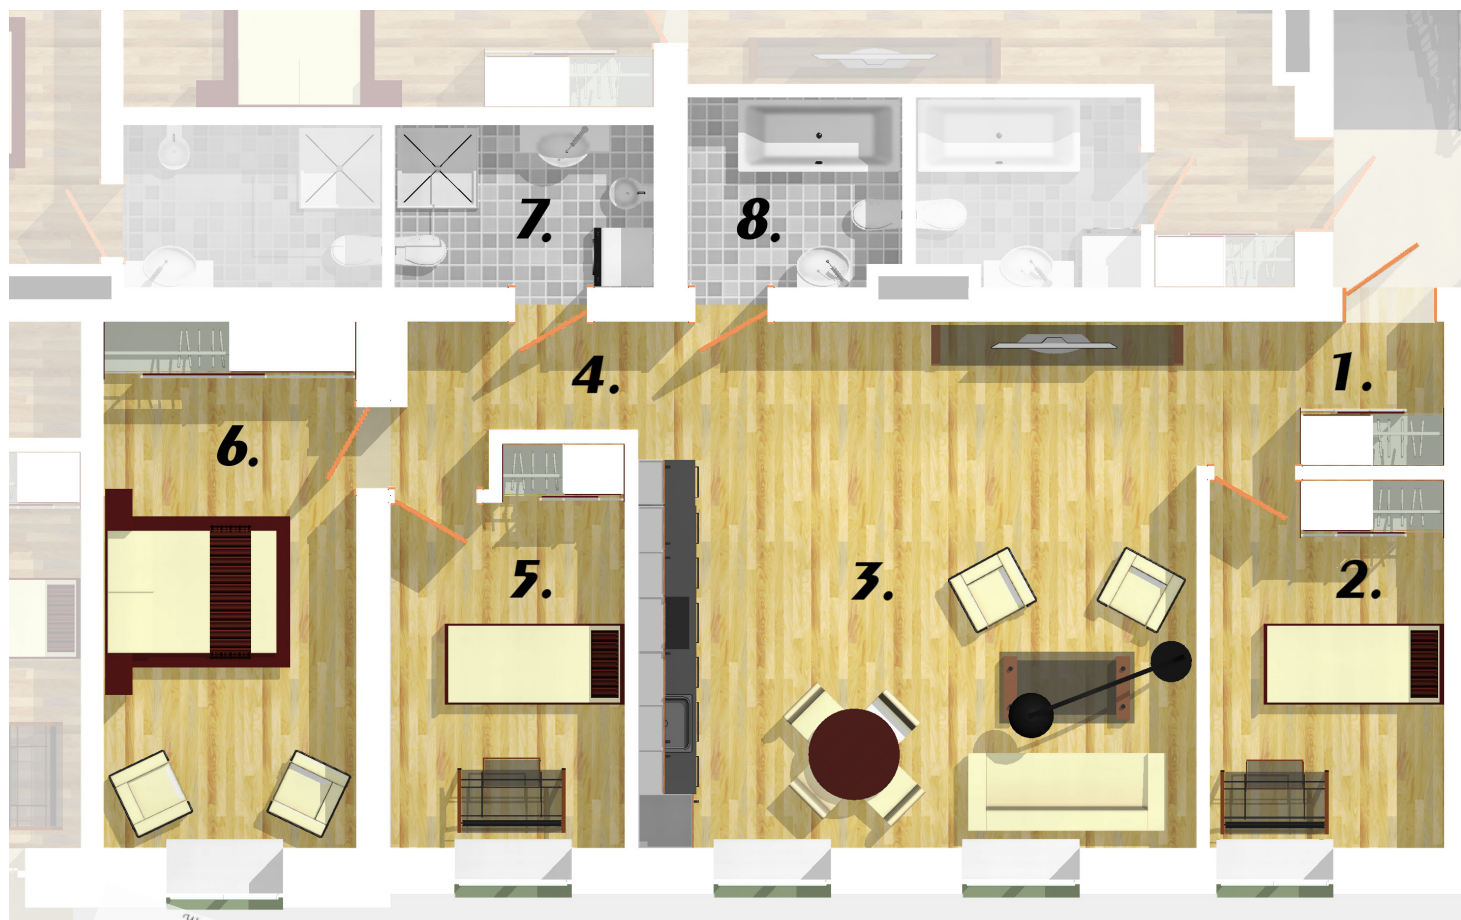

ЖЕМЧУЖИНА ЭКЛЕКТИКИ

ELIZABETES REZIDENCE

Место для комментариев

.....

.....

.....

.....

.....

.....

.....

.....

.....

.....

Квартира № 9

Этаж: 4

Количество комнат: 4

№	Название	Площадь
1	Прихожая	4,40 м²
2	Спальня	10,63 м²
3	Гостиная + кухня	36,21 м²
4	Коридор	3,84 м²
5	Спальня	10,86 м²
6	Спальня	16,41 м²
7	Ванная комната	5,17 м²
8	Ванная комната	5,07 м²

Общая площадь: 92,59 м²