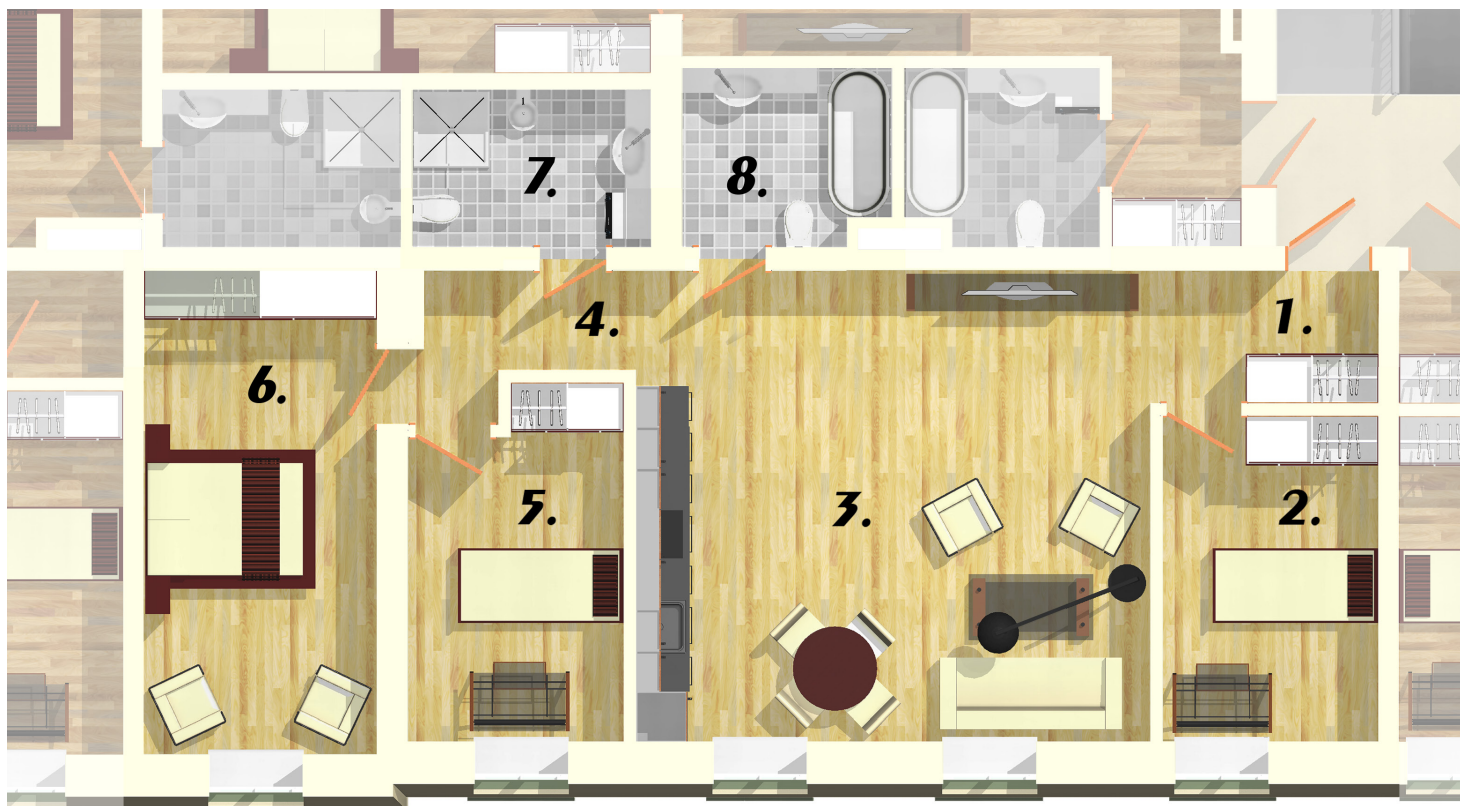

EKLEKTIKAS PĒRLE
ELIZABETES REZIDENCE

VIETA KOMENTĀRIEM

.....
.....
.....
.....
.....
.....
.....
.....
.....
.....
.....

Dzīvoklis Nr.29

Stāvs: 6
Istabu skaits: 4

Nr.	Nosaukums	Platība
1	Priekšnams	4,40 m ²
2	Guļamistaba	10,63 m ²
3	Dzīvojamā istaba + virtuve	36,20 m ²
4	GAĪTENIS	3,84 m ²
5	Guļamistaba	10,86 m ²
6	Guļamistaba	16,83 m ²
7	VANNAS ISTABA	5,45 m ²
8	VANNAS ISTABA	5,27 m ²

Kopējā platīb. 93,48 m²